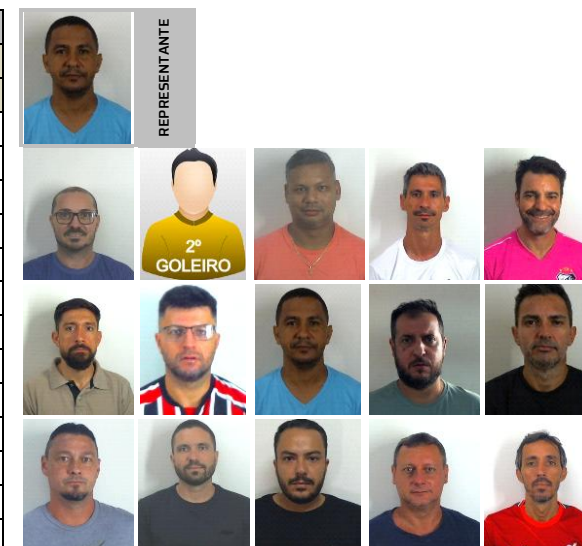

# 69º CAMPEONATO DENTE DE OURO - 2026

HOMENAGEADO: EDUARDO DIAS OLMEDO

CATEGORIA SÊNIOR

## 16 COLÔMBIA - DIOCOLOR

Nº	ATLETA	NASCIDO EM	POSIÇÃO	CAMISETA	CALÇÃO	APELIDO
1	JOSE HENRIQUE RODRIGUES	1981	GOLEIRO	G2	G2	ZÉ HENRIQUE
13	POSIÇÃO RESERVADA PARA 2º GOLEIRO					
2	EMERSON SPATINI	1987	ZAGUEIRO	G	G	ALEMÃO
3	JONATHAN AMADEU FIDELIS PEDRONI	1985	ZAGUEIRO	GG	GG	JOE
4	ERICK DE SOUZA	1980	LATERAL	M	M	ERICK SOUZA
5	JOSE EDUARDO PONCHIO JUNIOR	1976	LATERAL	G	G	ZÉ EDUARDO
6	MARCOS LUIZ RODRIGUES	1979	LATERAL	G	G	TESTA
7	ROBERTO TOSTES TOLEDO	1980	LATERAL	GG	GG	TOSTES
8	SEBASTIAO CLAUDIO RODRIGUES	1958	LATERAL	GG	GG	BUTU
9	LUIS FLAVIO GONCALVES COSTA	1983	MEIO	G	G	FLAVIO
10	PEDRO LUIS DE SOUZA	1969	MEIO	M	M	PEDRINHO
11	RAFAEL NEILLY PASQUETTO	1985	MEIO	G	G	PASQUETTO
12	RODRIGO AP DE CAMPOS GENNARI	1987	MEIO	GG	GG	VENOM
14	MARCELO DUARTE CHAVES	1983	ATAQUE	G	G	CHAVES
15	TIAGO FERNANDES CAVALCANTI	1984	ATAQUE	GG	GG	CAVALCANTI
16						
17						
18						
19						
20						
REP.	JOSE HENRIQUE RODRIGUES					